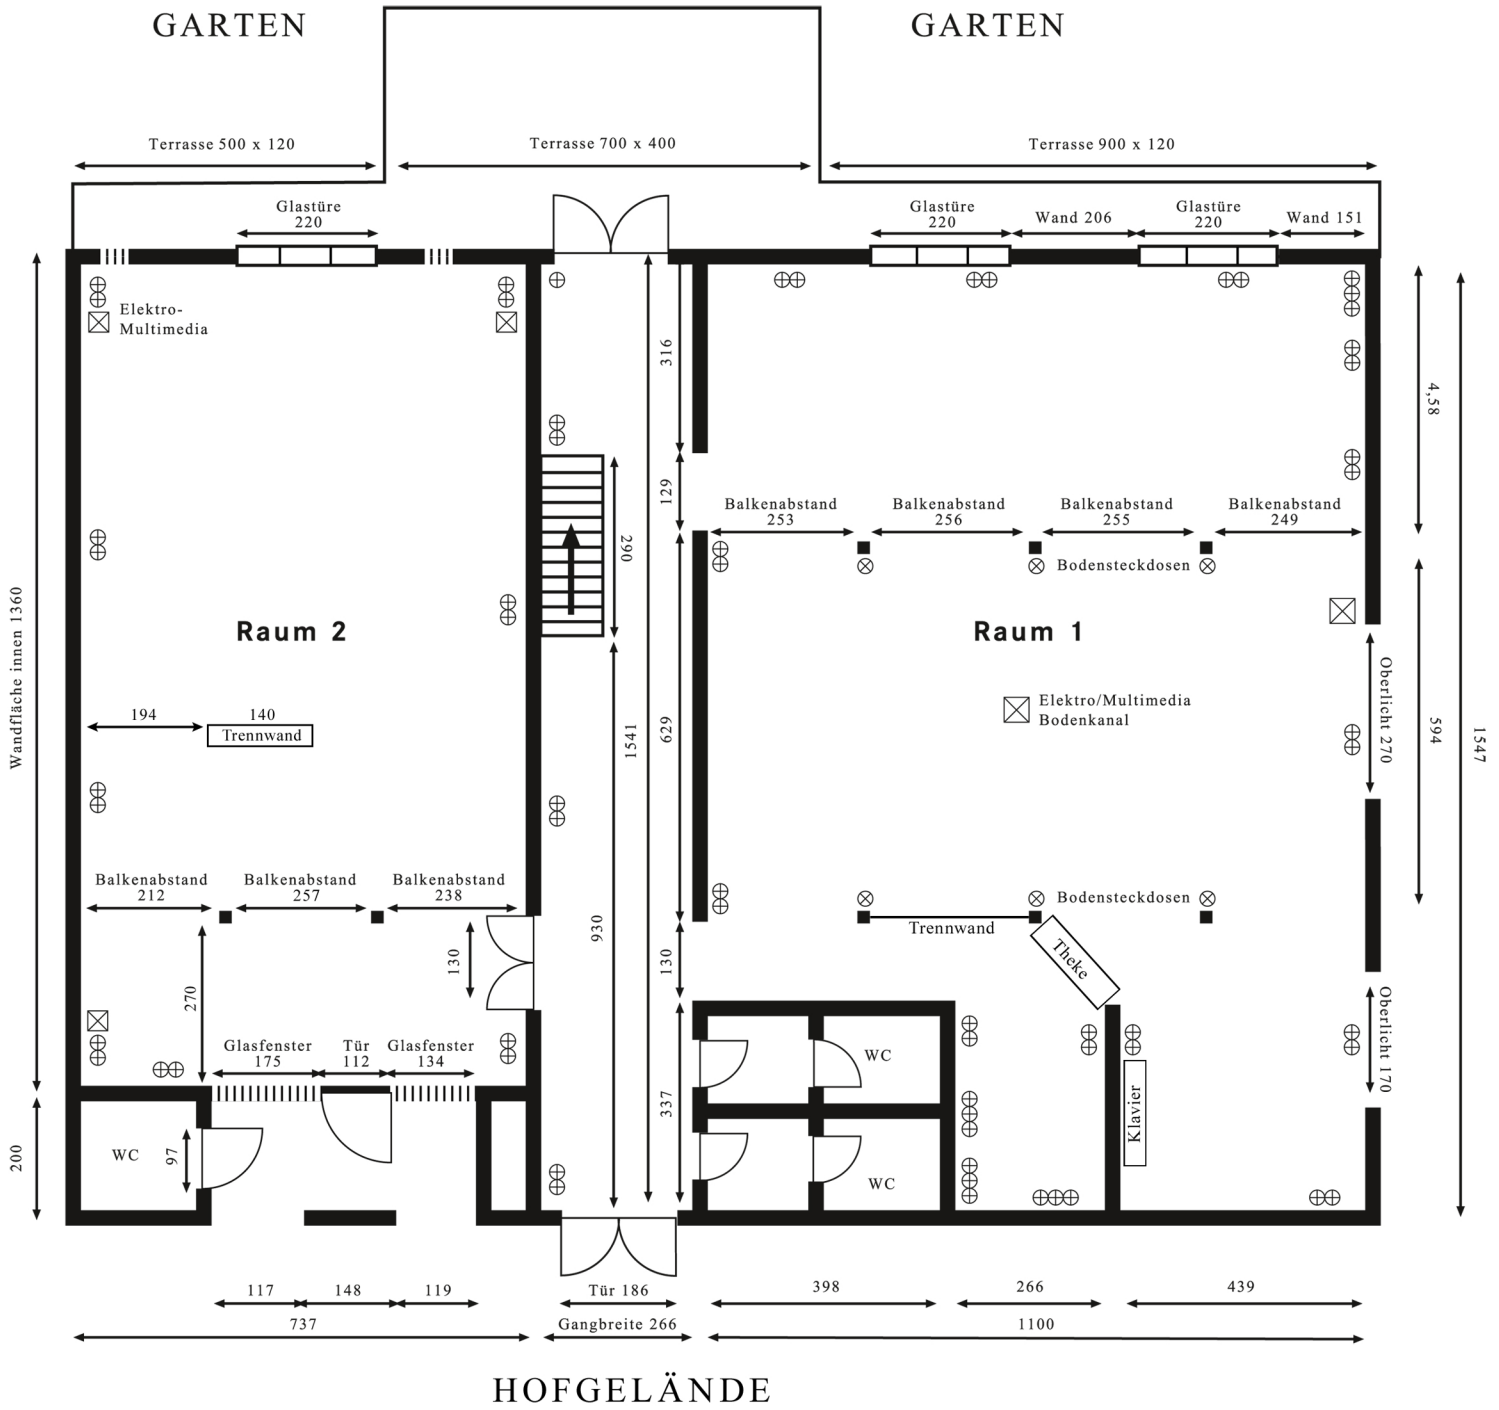

nothenhof
raum im grünen

Elke & Georg Böhringer
Bergische Landstraße 509 • 40629 Düsseldorf
0211 - 209 88 92 • www.nothenhof.de

nothenhof
raum im grünen

Elke & Georg Böhringer
Bergische Landstraße 509 • 40629 Düsseldorf
0211 - 209 88 92 • www.nothenhof.de